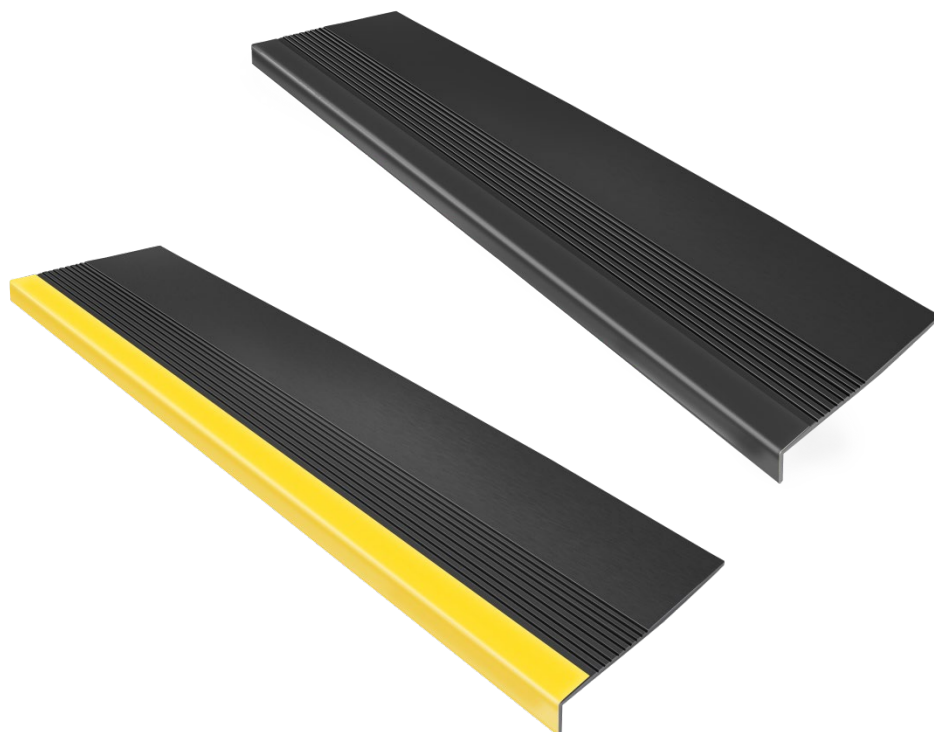

Gradas de Goma

Soluciones eficientes en
Productos de Caucho y PVC

Descripción:

Gradas de Caucho, fabricadas en caucho SBR/Natural, ideal para zonas de alto tráfico, su Diseño Bi-Color, permite divisar a distancia los escalones para prevenir accidentes, Antideslizantes.

Usos:

- Edificios Públicos y Privados
- Colegios
- Universidades
- Centros comerciales
- Aeropuertos
- Hoteles

Código	Medidas	Color
GE1200ESN	121CMX32CMX4MM	Negro
GE1200ESNA	121CMX32CMX5MM	Negro/ Amarillo
GE1500ESN	151CMX32CMX5MM	Negro
GE1500ESNA	151CMX32CMX5MM	Negro/ Amarillo